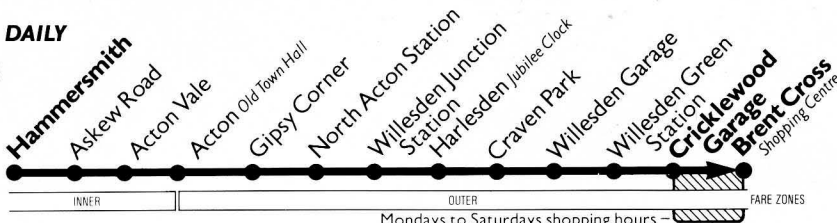

266 DAILY

Mondays to Fridays

NOTE Between Hammersmith and Willesden Garage extra buses provide a service every 7-8 minutes during peak hours.

Station	0550	0610	0630	0650	0710	0730	0750	0815	0828	0840	0853	0856	0903	0906	0913	0919	0921	0925	1501	1515	1528
Hammersmith Hammersmith Gr. Ⓞ	0550	0610	0623	0636	0649	0815	0828	1501	1515	1528
Acton Vale Bromyard Avenue	0559	0619	0632	0645	0658	0824	0837	1512	1526	1539
Acton Town Hall	A	0602	0622	0635	0648	0701	Then	0827	B	0840	1516	1530	1543
North Acton Gipsy Corner	0548	0608	0628	0641	0654	0707	about	0835	0845	0848	1523	1537	1550
Harlesden Jubilee Clock	0555	0615	0635	0648	0701	0714	every	0843	0853	0856	1531	1545	1558
Willesden Garage	0547	0604	0622	0624	0644	0656	0657	0710	7-8	0853	0903	0906	1534	1548	1608
Cricklewood Broadway	0553	0610	0628	0630	0650	0702	071	0729	mins.	0900	0910	0913	1530	1604	1617
Cricklewood Garage	0557	0614	0632	0634	0654	0706	0707	0720	7-8	0904	0914	0917	1554	1608	1621
Staples Corner	until	0908	0918	0921	1558	1612	1625
Brent Cross Shopping Centre	0741	0912	0922	0925	1602	1616	1629